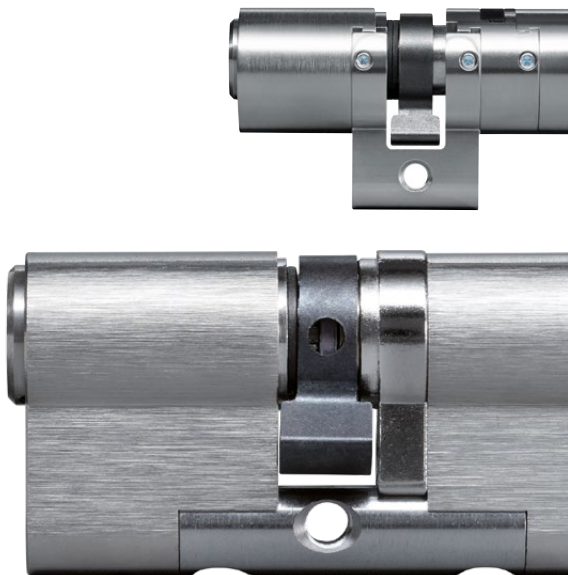

Excellent pour votre sécurité

Protégez ce qui vous est cher. De préférence avec les solutions de sécurité de la marque EVVA. Ainsi, grâce à une expérience sur plusieurs décennies, la qualité supérieure et des technologies innovantes vous sont garanties.

EVVA assure votre sécurité. Par exemple avec 4KS, le système à quatre courbes. Le système de clé réversible est idéal pour des exigences de sécurité strictes et les applications les plus complexes.

Les avantages de votre 4KS en un coup d'œil

- › Une clé pour tout
- › Technologie sans ressort
- › Insertion aisée
- › Haute résistance à l'usure pour des conditions très rudes