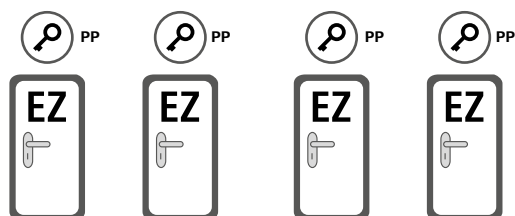

Les batteuses à came

sont destinées aux boîtes aux lettres collectives et à la conservation sûre d'objets dans des vitrines ou des casiers.

Les demi-cylindres

conviennent pour des barrières, interrupteurs à clé, ascenseurs et pour beaucoup d'autres situations.

ICS. Installations de fermeture et structure

EVVA conçoit avec ses partenaires de projet depuis presque 100 ans des plans de fermeture avec beaucoup de savoir-faire et un énorme succès.

Avec ses caractéristiques de codage comme le profil longitudinal, l'interrogation de courbes et les éléments d'interrogation intérieurs, ICS convient également de manière optimale pour les objets immobiliers de très grande ampleur, avec un organigramme qui doit présenter des droits d'accès spéciaux.

Exemple de complexe résidentiel

Des réserves pour les cylindres des appartements sont prédéfinies dans l'installation de fermeture. En cas de perte d'un passe partiel (PP), celui-ci peut être remplacé par un nouveau passe partiel qui permet à nouveau d'actionner tous les cylindres centraux globaux et cylindres centraux.