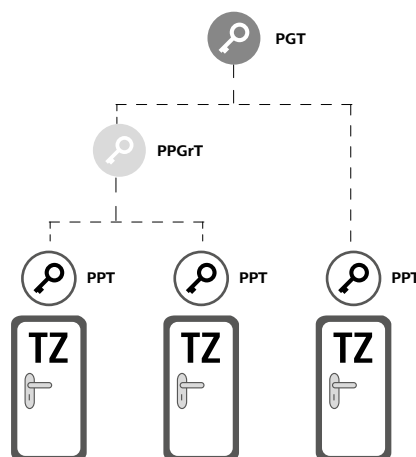

Les batteuses à came

sont destinées aux boîtes aux lettres collectives et à la conservation sûre d'objets dans des vitrines ou des casiers.

Les demi-cylindres

conviennent pour des barrières, interrupteurs à clé, ascenseurs et pour beaucoup d'autres situations.

ICS. Installations de fermeture et structure

EVVA conçoit avec ses partenaires de projet depuis presque 100 ans des plans de fermeture avec beaucoup de savoir-faire et un énorme succès.

Avec ses caractéristiques de codage comme le profil longitudinal, l'interrogation de courbes et les éléments d'interrogation intérieurs, ICS convient également de manière optimale pour les objets immobiliers de très grande ampleur, avec un organigramme qui doit présenter des droits d'accès spéciaux.

Exemple de complexe résidentiel

Des réserves pour les cylindres des appartements sont prédéfinies dans l'installation de fermeture. En cas de perte d'un passe partiel (PP), celui-ci peut être remplacé par un nouveau passe partiel qui permet à nouveau d'actionner tous les cylindres centraux globaux et cylindres centraux.

Autres entrées du bâtiment

Accès central

Local commun

- PGT** | Passe général technique
- PPGrT** | Passe partiel groupe technique
- PPT** | Passe partiel technique
- PP** | Passe partiel
- GZ** | Cylindre central global
- ZZ** | Cylindre central
- EZ** | Cylindre d'appartement
- TZ** | Cylindre de local technique