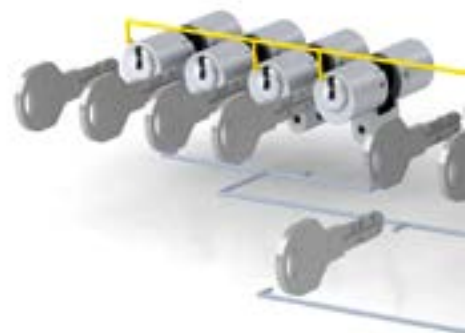

À chaque local son cylindre

Les doubles cylindres

conviennent pour les portes intérieures et extérieures, et peuvent être configurés avec de nombreux modèles et options.

Les cylindres-commutateurs

actionnent des éléments de commande comme, entre autres, des installations d'ascenseurs.

Les batteuses à came

sont destinées aux boîtes aux lettres collectives et à la conservation sûre d'objets dans des vitrines ou des casiers.

Les demi-cylindres

conviennent pour des barrières, interrupteurs à clé, ascenseurs et pour beaucoup d'autres situations.

ICS. Installations de fermeture et structure

EVVA conçoit avec ses partenaires de projet depuis presque 100 ans des plans de fermeture avec beaucoup de savoir-faire et un énorme succès.

Avec ses caractéristiques de codage comme le profil longitudinal, l'interrogation de courbes et les éléments d'interrogation intérieurs, ICS convient également de manière optimale pour les objets immobiliers de très grande ampleur, avec un organigramme qui doit présenter des droits d'accès spéciaux.