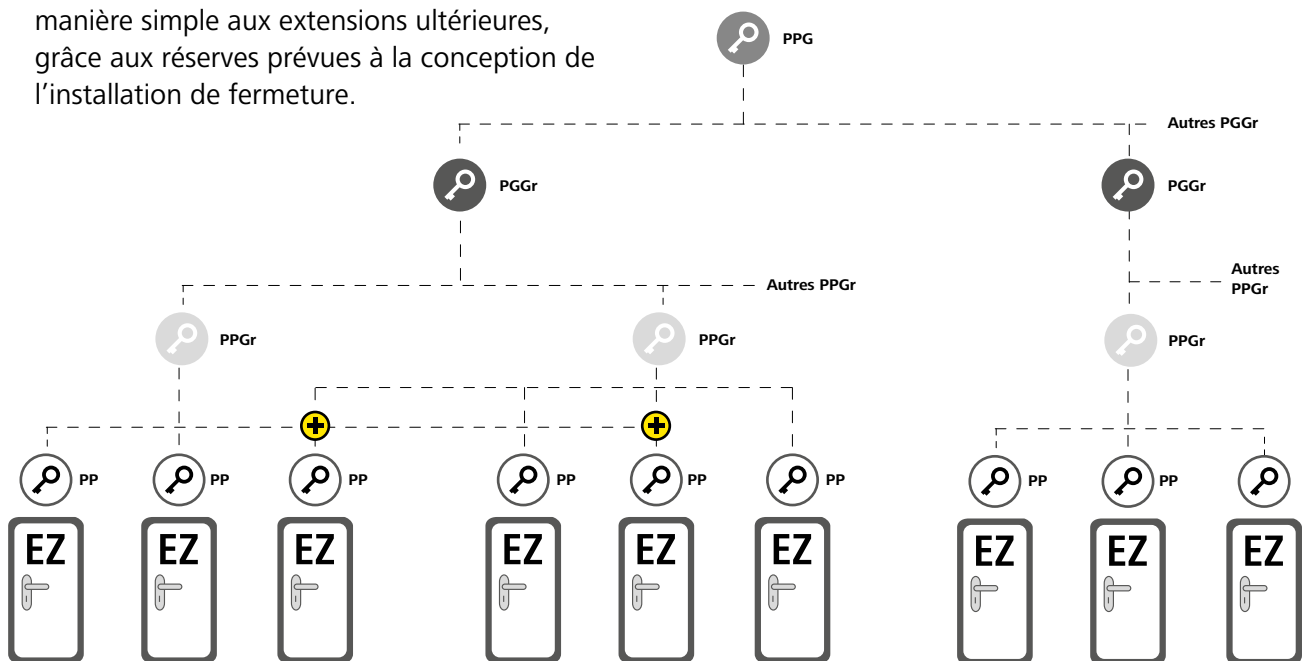

ICS. Installations de fermeture et structure

EVVA conçoit avec ses partenaires de projet depuis presque 100 ans des plans de fermeture avec beaucoup de savoir-faire et un énorme succès.

Avec ses caractéristiques de codage comme le profil longitudinal, l'interrogation de courbes et les éléments d'interrogation intérieurs, ICS convient également de manière optimale pour les objets immobiliers de très grande ampleur, avec un organigramme qui doit présenter des droits d'accès spéciaux.

Exemple de complexe résidentiel

Des réserves pour les cylindres des appartements sont prédéfinies dans l'installation de fermeture. En cas de perte d'un passe partiel (PP), celui-ci peut être remplacé par un nouveau passe partiel qui permet à nouveau d'actionner tous les cylindres centraux globaux et cylindres centraux.

Autres entrées du bâtiment

Accès central

Local commun

- PGT** | Passe général technique
- PPGrT** | Passe partiel groupe technique
- PPT** | Passe partiel technique
- PP** | Passe partiel
- GZ** | Cylindre central global
- ZZ** | Cylindre central
- EZ** | Cylindre d'appartement
- TZ** | Cylindre de local technique

Exemple de bâtiment d'entreprise

Installation sur passe général à organigramme complexe. ICS s'adapte de manière simple aux extensions ultérieures, grâce aux réserves prévues à la conception de l'installation de fermeture.