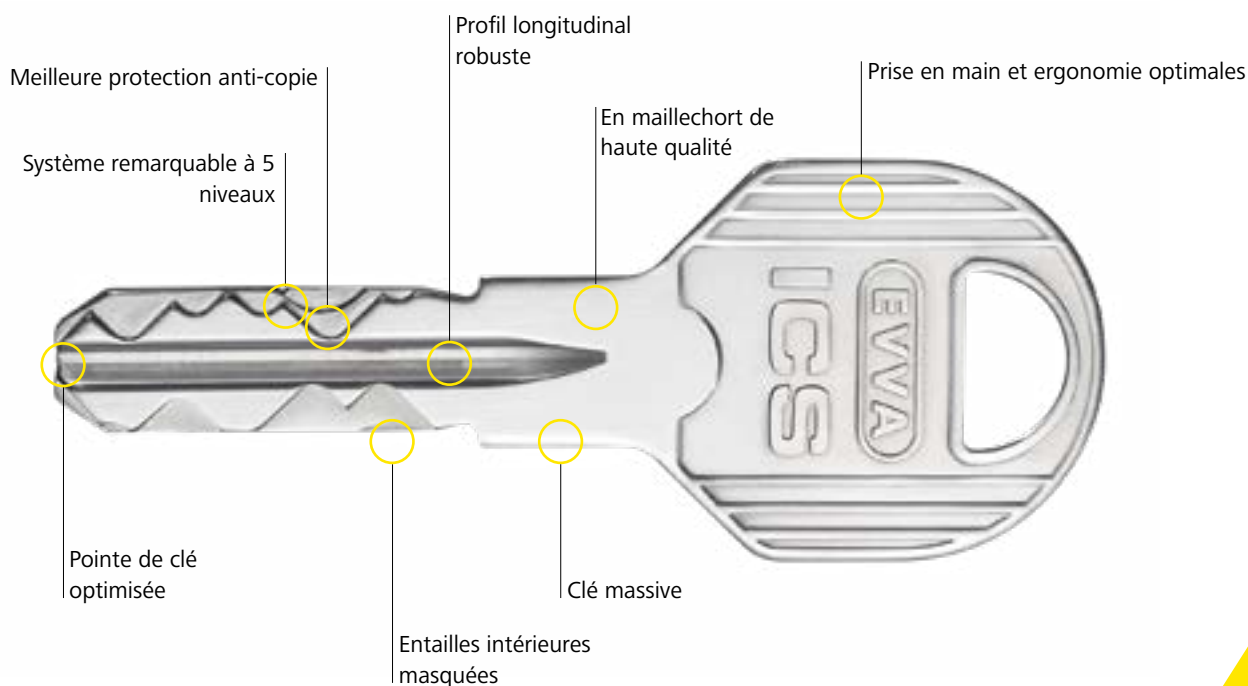

Le système de contrôle d'accès pour des installations de fermeture à organigramme complexe

ICS est un système idéal pour la réalisation d'installations de fermeture de structure complexe avec un grand nombre de groupes d'utilisateurs différents comme, entre autres, dans des bâtiments administratifs, des complexes hôteliers, des associations, des cités universitaires et des centres de soins. EVVA et ses partenaires agréés équipent depuis cent ans dans le monde entier des ouvrages en technique de sécurité.

Primetower | CH

BG/BRG Pichelmayergasse | AT

ICS. Un système, de nombreux détails

ICS offre différentes techniques de verrouillage pour une haute protection : le profil longitudinal très résistant et le système remarquable de voies à entailles internes. Le droit d'accès de la clé est interrogé par 13 éléments de blocage sur 5 niveaux et sur le profil longitudinal robuste, ce qui assure une haute sécurité. La clé réversible ICS assure un excellent confort d'utilisation, tandis que son épaisseur de 3 mm et sa fabrication en maillechort de haute qualité la rendent très robuste et très résistante à l'usure.

Très pratique

Les clés ICS sont disponibles en option dans de nombreuses couleurs. Les couleurs facilitent l'identification de l'affectation de la clé.

Une protection complète

Les clés et cylindres de rechange ainsi que les plans de fermeture sont exclusivement disponibles auprès des partenaires EVVA agréés et uniquement sur présentation du justificatif de légitimité correspondant, c'est-à-dire la carte de sécurité d'EVVA.