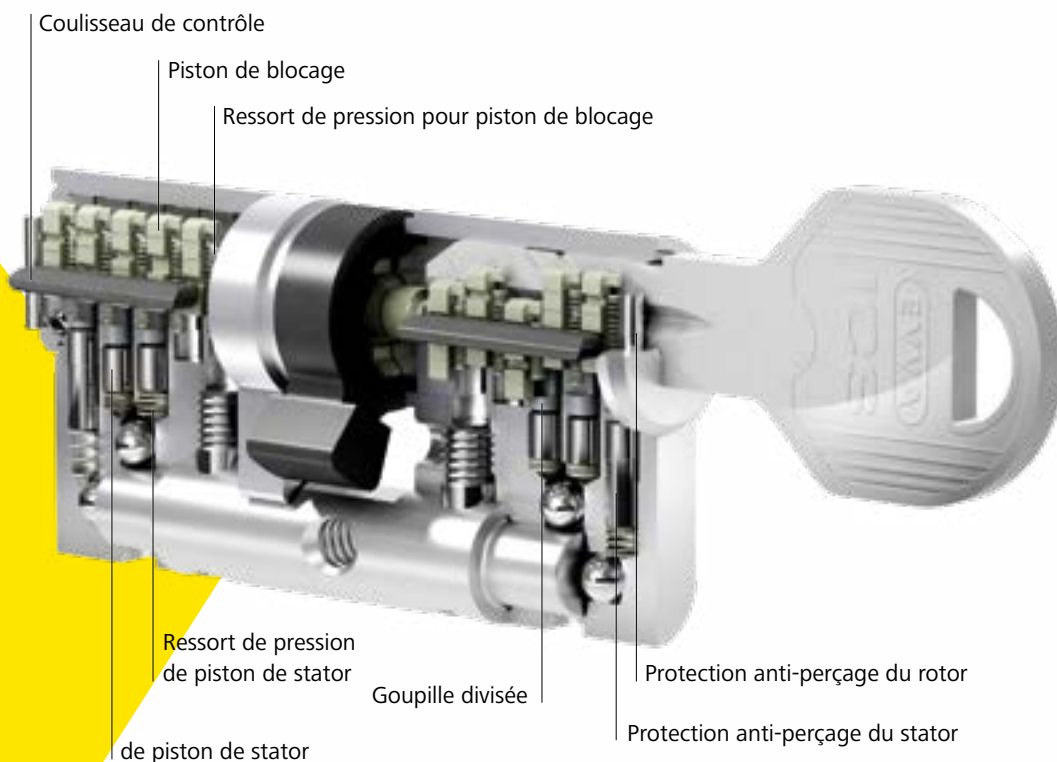

Une protection complète

Les clés et cylindres de rechange ainsi que les plans de fermeture sont exclusivement disponibles auprès des partenaires EVVA agréés et uniquement sur présentation du justificatif de légitimité correspondant, c'est-à-dire la carte de sécurité d'EVVA.

Profitez des caractéristiques de sécurité

Les technologies fiables du cylindre ICS offrent une protection durable contre les méthodes d'ouverture illégales.